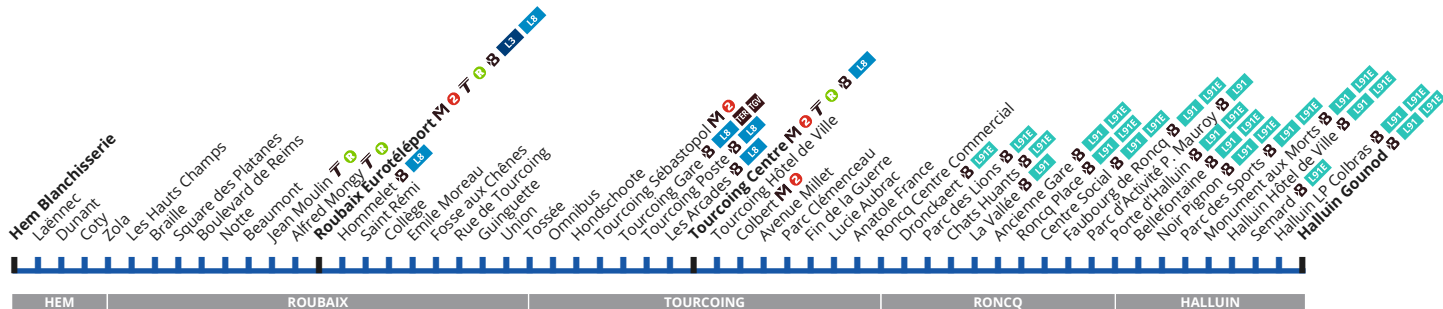

L4

Vers Halluin Gounod

CORRESPONDANCES

M2 Métro ligne 2

T L3 Tramway Roubaix

L3 L8 L91 L91E Liane

TER TGV SNCF

DÉVIATION À ROUBAIX

L'arrêt Boulevard de Reims n'est pas desservi.