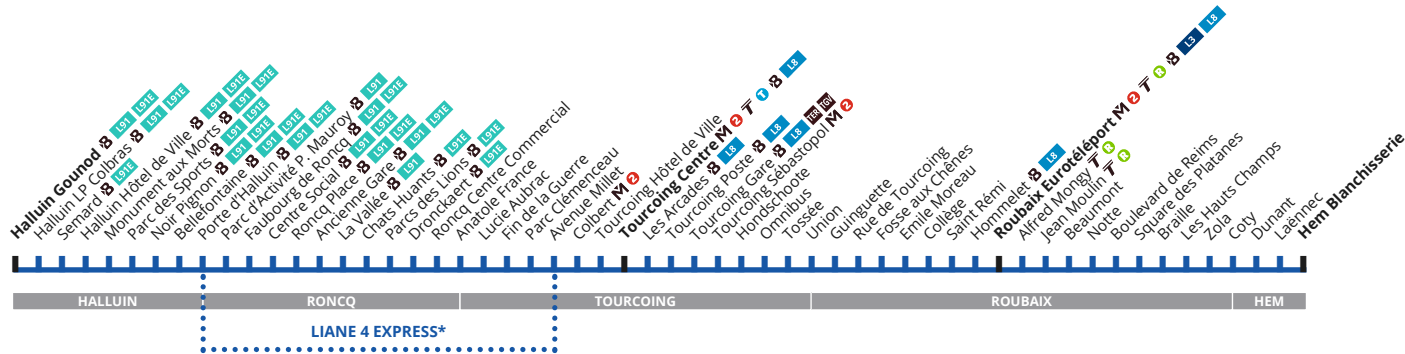

L4

Horaires hiver 2019/2020

à partir du 31 août 2019

L4

Vers Hem Blanchisserie

CORRESPONDANCES

M2 Métro ligne 2

T **R** **T** Tramway Roubaix / Tourcoing